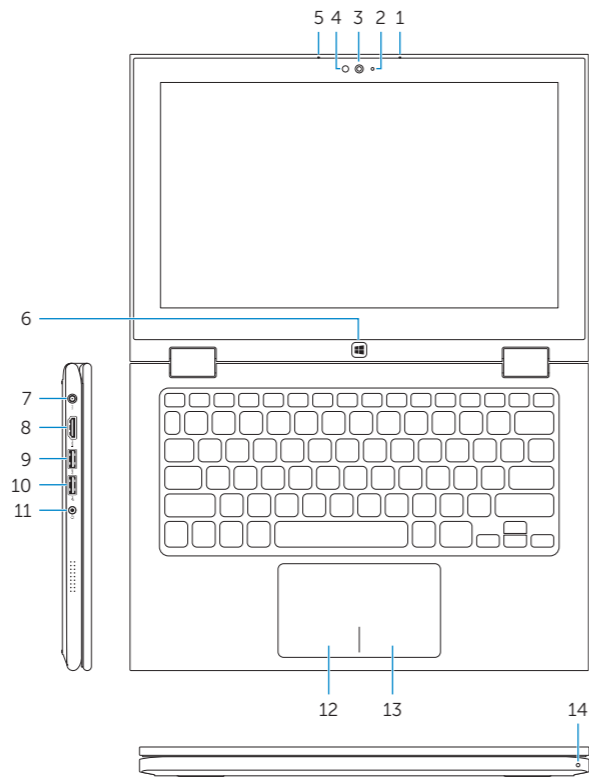

dell.com/regulatory_compliance

P20T

P20T001/P20T002

Inspiron 3147/3148

Features

Fitur | Tính năng | الميزات

1. Right microphone
2. Camera-status light
3. Camera
4. Ambient-light sensor
5. Left microphone
6. Windows button
7. Power-adaptor port
8. HDMI port
9. USB 3.0 port
10. USB 2.0 port
11. Headset port
12. Left-click area
13. Right-click area
14. Power and battery-status light
15. Power button
16. Volume-control buttons (2)
17. USB 2.0 port
18. Media-card reader
19. Security-cable slot
20. Regulatory label
21. Service Tag label

1. Mikrofon kanan
2. Lampu status kamera
3. Kamera
4. Sensor cahaya lingkungan
5. Mikrofon kiri
6. Tombol Windows
7. Port adaptor daya
8. Port HDMI
9. Port USB 3.0
10. Port USB 2.0
11. Port headset
12. Area klik kiri
13. Area klik kanan
14. Lampu status daya dan baterai
15. Tombol daya
16. Tombol kontrol volume (2)
17. Port USB 2.0
18. Pembaca kartu media
19. Slot kabel pengaman
20. Label regulatori
21. Label Tag Servis