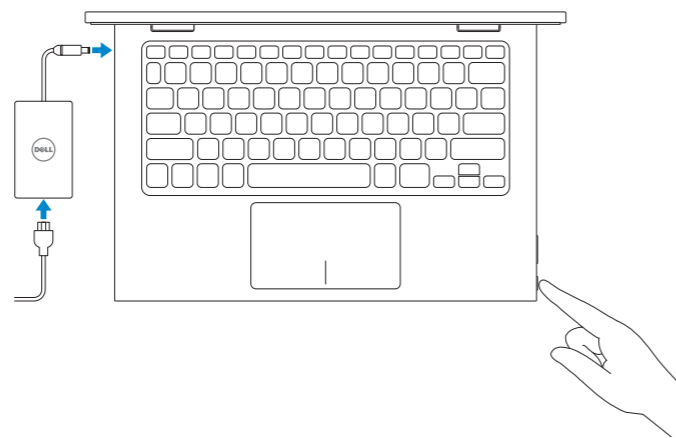

Inspiron 11

3000 Series

Quick Start Guide

Panduan Pengaktifan Cepat
Hướng Dẫn Bắt Đầu Nhanh
دليل البدء السريع

1 Connect the power adapter and press the power button

Hubungkan adaptor daya dan tekan tombol daya
Kết nối với bộ chuyển đổi nguồn điện và nhấn nút nguồn
توصيل مهابئ التيار والضغظ على زر التثغفل